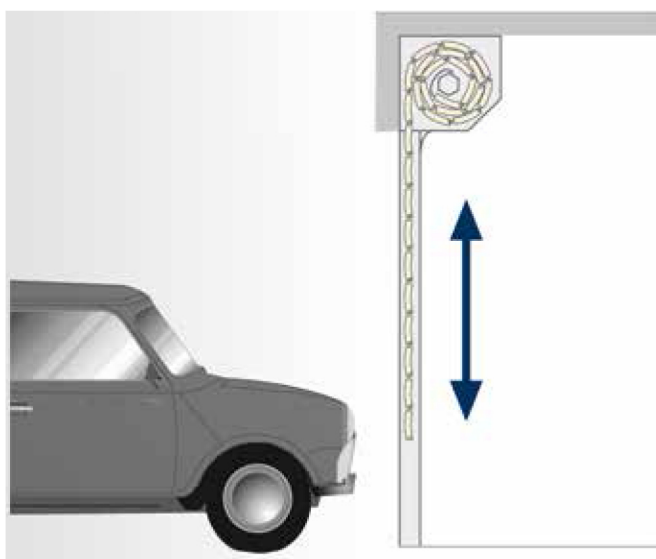

# ALUKON Deckenlauftore

Ideal für Garagen mit geringer Einfahrtshöhe

ALUKON Deckenlauftore öffnen und verschließen Ihre Garagen mit serienmäßiger Funkfernbedienung zuverlässig Tag für Tag und das über viele Jahre hinweg.

## Vorteile der ALUKON Deckenlauftore

- Individuelle Maßanfertigung
- Neuentwickeltes Deckenlauftor mit Seitenantrieb
- Minimaler Platzbedarf, nur 6 cm zwischen Garagendecke und Garagentor
- Größtes Deckenlauftor bis 363,5 cm Breite und 300 cm Höhe
- Funkfernbedienung mit 2 Handsendern standardmäßig
- Notbeleuchtung im Antrieb integriert
- Einbruchhemmung durch serienmäßige Hochschiebesicherung
- Innere Notentriegelung am Antrieb integriert, abschließbare Notentriegelung auch von außen möglich
- Umfangreiches elektronisches Zubehör optional erhältlich
- Montagefreundliches Deckenlauftor durch zweiteilige Führungsschienen
- Automatische Hinderniserkennung und automatische Fangvorrichtung
- Sichtfensterprofile oder Lüftungsgitter sind auf Wunsch im Torblatt frei positionierbar

# ALUKON Rolltore

Ideal für Garagen mit hoher Decke und großem Sturz

Die Rolltore wickeln sich platzsparend in den Kasten. Die gesamte Decke der Garage bleibt frei und kann als zusätzlicher Stauraum verwendet werden.

## Vorteile der ALUKON Rolltore

- Individuelle Maßanfertigung
- Ihre Garagendecke bleibt komplett frei
- Bis 6,00 m Breite bei einer maximalen Fläche von 20 m<sup>2</sup>
- Auf Wunsch ist das Tor mit Funksteuerung und Handsender ausstattbar
- Hochschiebesicherung für erhöhten Einbruchschutz optional erhältlich
- Bei Bedarf ist eine abschließbare Notöffnung über Handkurbel möglich
- Umfangreiches elektronisches Zubehör, wie zum Beispiel LED Beleuchtung, Lichtschranken und vieles mehr stehen zur Verfügung
- Überzeugende Montagefreundlichkeit
- Verschiedene Kastenformen, 45° abgeschrägt oder viertelrund