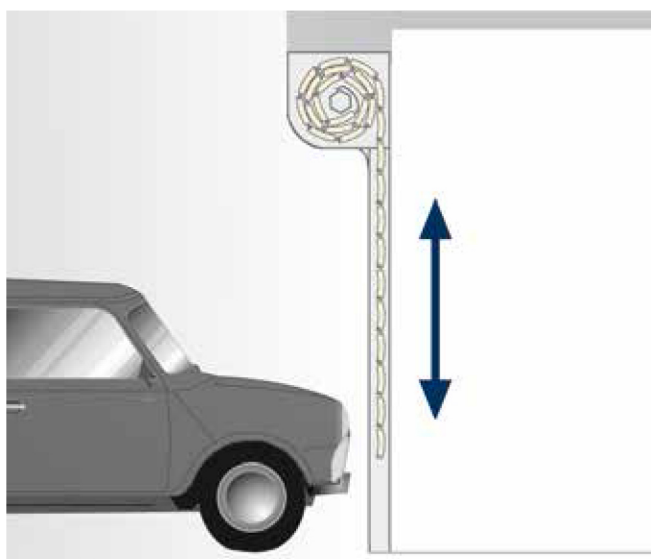

## Vorteile der ALUKON Deckenlauftore

- Individuelle Maßanfertigung
- Neuentwickeltes Deckenlauftor mit Seitenantrieb
- Minimaler Platzbedarf, nur 6 cm zwischen Garagendecke und Garagentor
- Größtes Deckenlauftor bis 363,5 cm Breite und 300 cm Höhe
- Funkfernbedienung mit 2 Handsendern standardmäßig
- Notbeleuchtung im Antrieb integriert
- Einbruchhemmung durch serienmäßige Hochschiebesicherung
- Innere Notentriegelung am Antrieb integriert, abschließbare Notentriegelung auch von außen möglich
- Umfangreiches elektronisches Zubehör optional erhältlich
- Montagefreundliches Deckenlauftor durch zweiteilige Führungsschienen
- Automatische Hinderniserkennung und automatische Fangvorrichtung
- Sichtfensterprofile oder Lüftungsgitter sind auf Wunsch im Torblatt frei positionierbar

# ALUKON Rolltore

Ideal für Garagen mit hoher Decke und großem Sturz

Die Rolltore wickeln sich platzsparend in den Kasten. Die gesamte Decke der Garage bleibt frei und kann als zusätzlicher Stauraum verwendet werden.

## Vorteile der ALUKON Rolltore

- Individuelle Maßanfertigung
- Ihre Garagendecke bleibt komplett frei
- Bis 6,00 m Breite bei einer maximalen Fläche von 20 m<sup>2</sup>
- Auf Wunsch ist das Tor mit Funksteuerung und Handsender ausstattbar
- Hochschiebesicherung für erhöhten Einbruchschutz optional erhältlich
- Bei Bedarf ist eine abschließbare Notöffnung über Handkurbel möglich
- Umfangreiches elektronisches Zubehör, wie zum Beispiel LED Beleuchtung, Lichtschranken und vieles mehr stehen zur Verfügung
- Überzeugende Montagefreundlichkeit
- Verschiedene Kastenformen, 45° abgeschrägt oder viertelrund