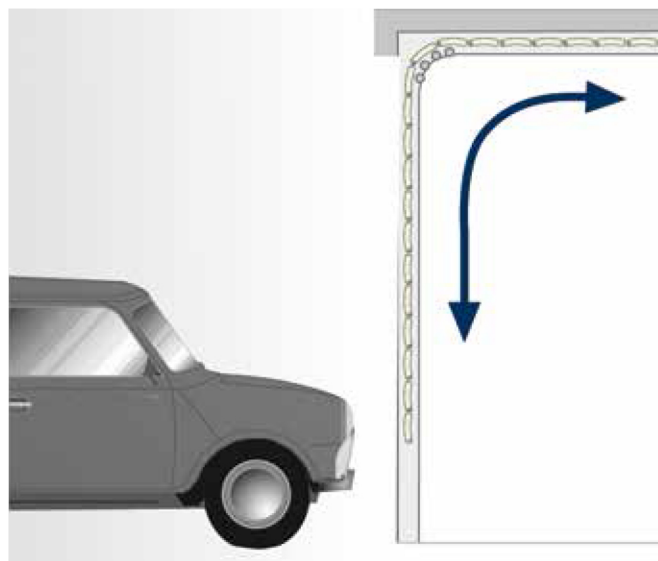

# ALUKON Deckenlauftore

Ideal für Garagen mit geringer Einfahrtshöhe

ALUKON Deckenlauftore öffnen und verschließen Ihre Garagen mit serienmäßiger Funkfernbedienung zuverlässig Tag für Tag und das über viele Jahre hinweg.

## Vorteile der ALUKON Deckenlauftore

- Individuelle Maßanfertigung
- Neuentwickeltes Deckenlauftor mit Seitenantrieb
- Minimaler Platzbedarf, nur 6 cm zwischen Garagendecke und Garagentor
- Größtes Deckenlauftor bis 363,5 cm Breite und 300 cm Höhe
- Funkfernbedienung mit 2 Handsendern standardmäßig
- Notbeleuchtung im Antrieb integriert
- Einbruchhemmung durch serienmäßige Hochschiebesicherung
- Innere Notentriegelung am Antrieb integriert, abschließbare Notentriegelung auch von außen möglich
- Umfangreiches elektronisches Zubehör optional erhältlich
- Montagefreundliches Deckenlauftor durch zweiteilige Führungsschienen
- Automatische Hinderniserkennung und automatische Fangvorrichtung
- Sichtfensterprofile oder Lüftungsgitter sind auf Wunsch im Torblatt frei positionierbar